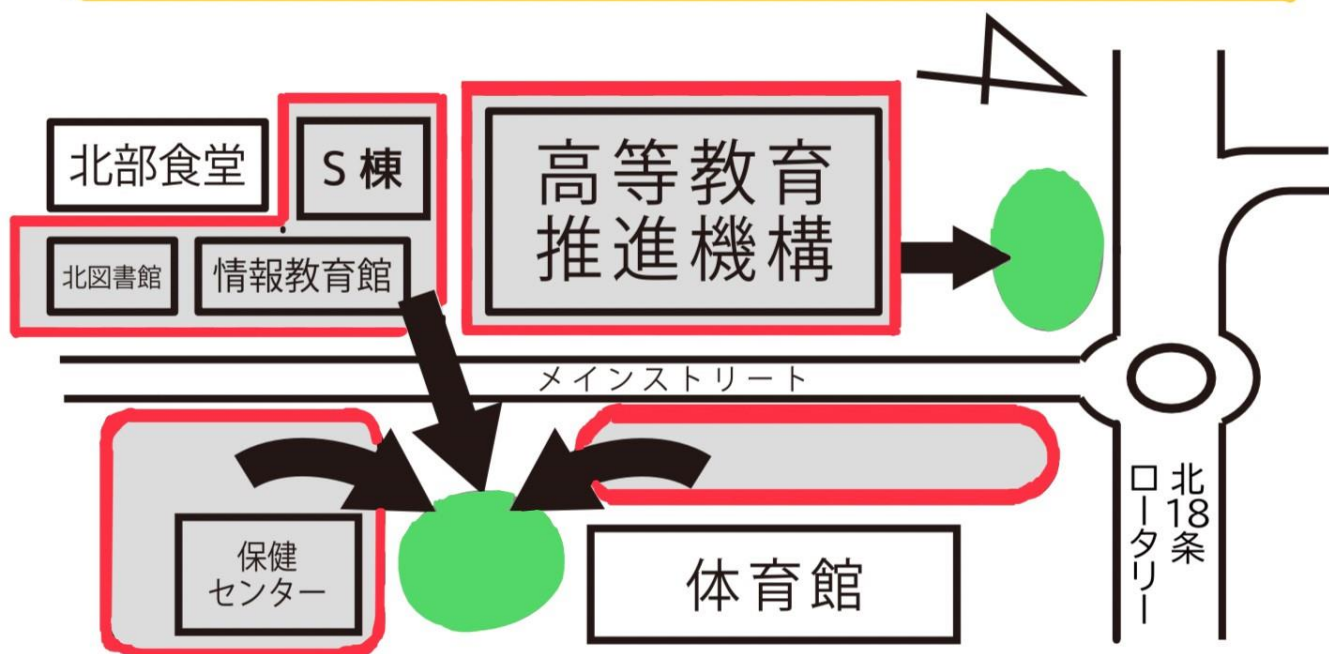

# 自転車移動のお知らせ

6月5日（水）22：00～

□：移動前      ●：移動後（臨時駐輪場）

北大祭の準備を円滑に進めるため、該当箇所にある自転車を臨時駐輪場へ移動させていただきます。あらかじめ、ご自身の自転車をお持ち帰りくださいますようお願いいたします。

6月6日(木)の登校の際はできる限り徒歩でお願いいたします。

※自転車移動において生じた自転車の紛失・破損・その他のトラブルに関して、北大祭事務局は一切の責任を負いかねます。